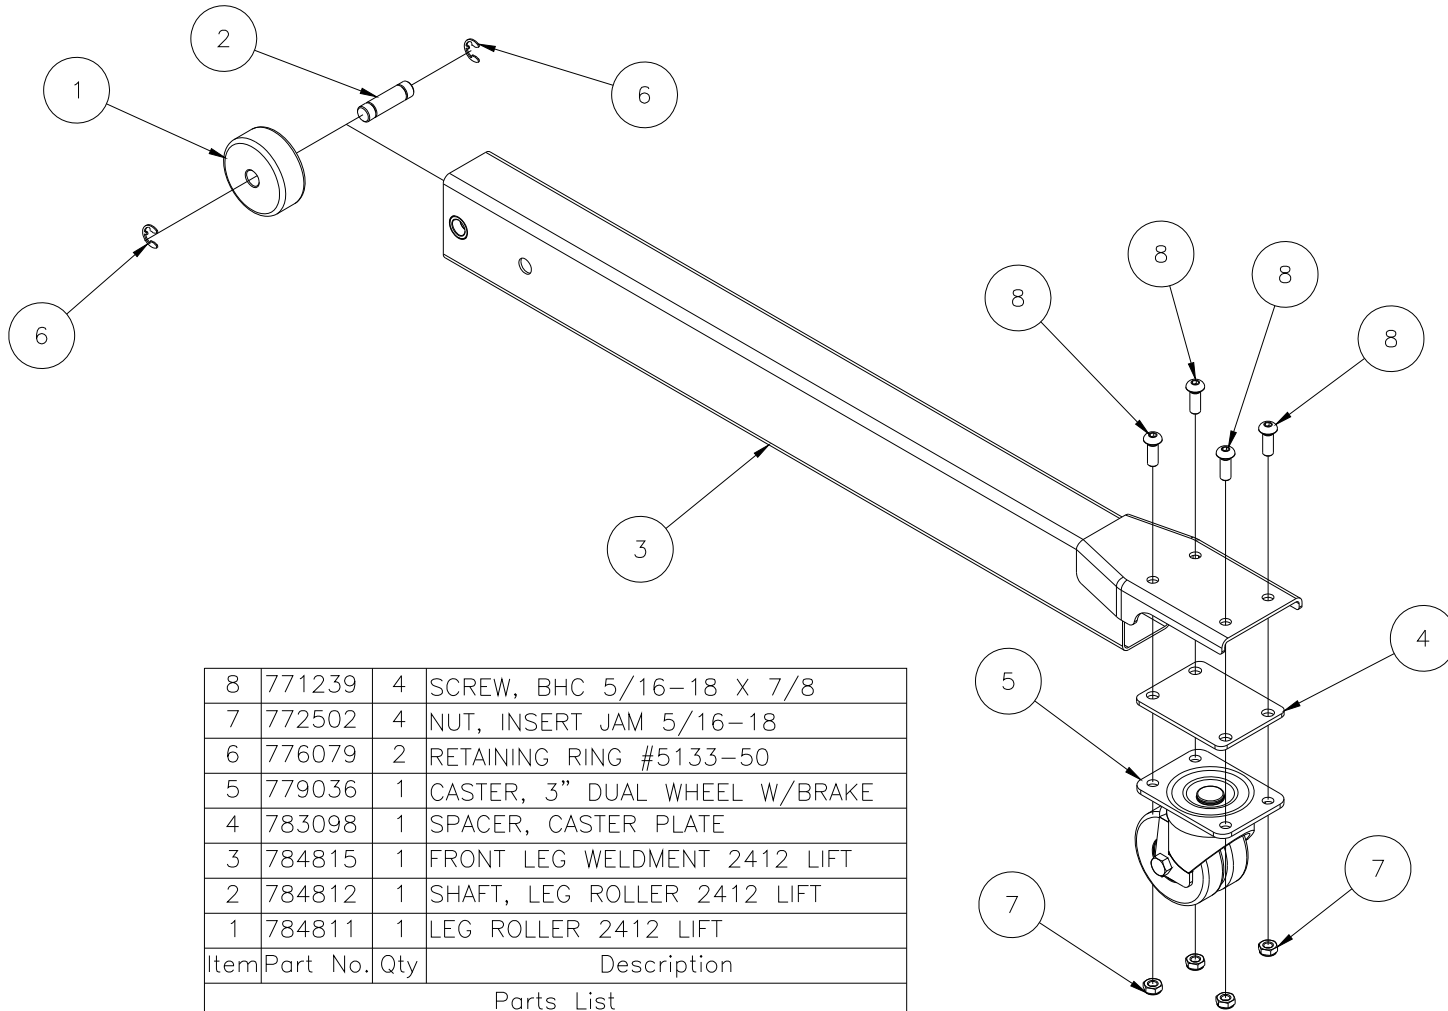

784770 - FORK ASSEMBLY

4	779317	2	RAPID LINK, 1/8"
3	782510	2	PLUNGER
2	776212	2	PLUNGER SPRING
1	784771	1	FORK WELDMENT 2400 LIFT
Item	Part No.	Qty	Description
Parts List			

784830 - MAST HOLD DOWN BAR

4	774051	1	PIN, COTTER 1/8 X 3/4
3	773094	1	WASHER, FLAT 1/2 SAE
2	776218	1	SPRING 3/4 OD X 7-1/2 LG.
1	784831	1	MAST HOLD DOWN WELDMENT
Item	Part No.	Qty	Description
Parts List			

784810 - FRONT LEG ASSEMBLY