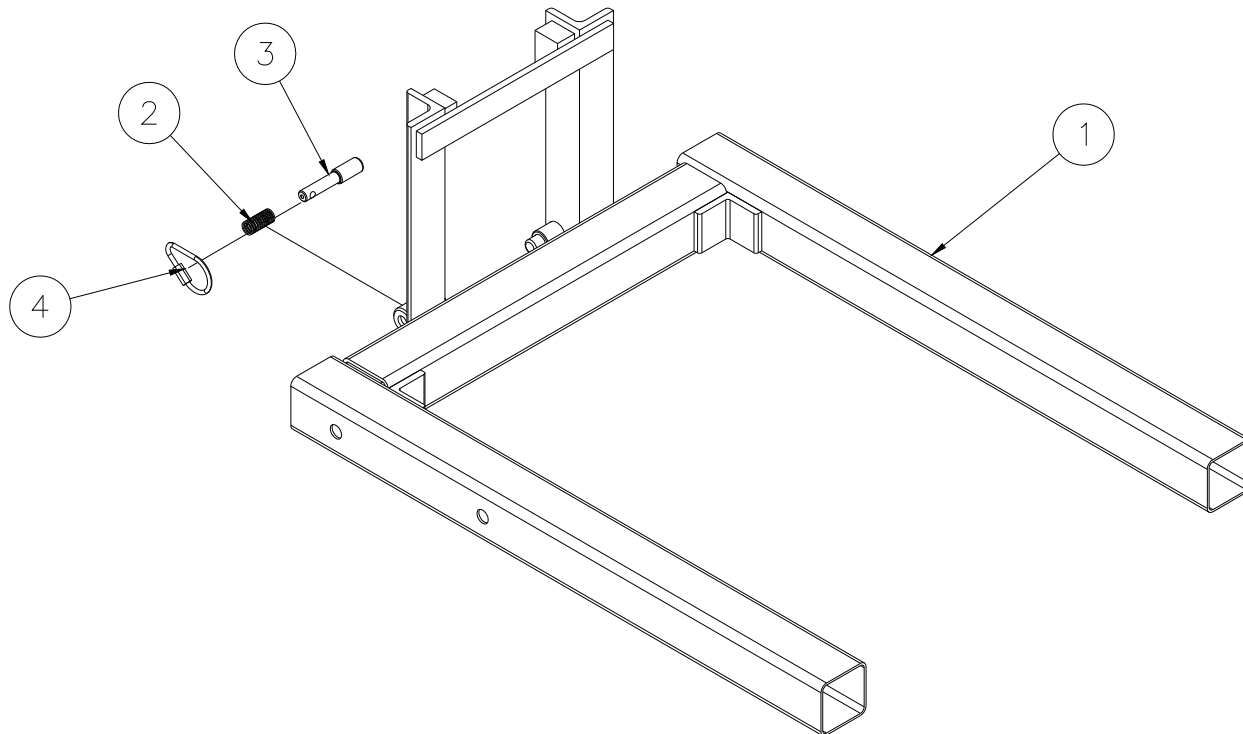

784770 - FORK ASSEMBLY

4	779317	2	RAPID LINK, 1/8"
3	782510	2	PLUNGER
2	776212	2	PLUNGER SPRING
1	784771	1	FORK WELDMENT 2400 LIFT
Item	Part No.	Qty	Description
Parts List